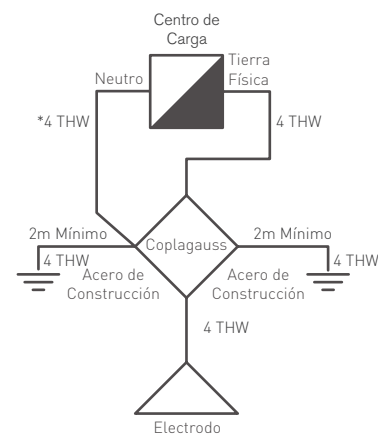

## KITS DE TIERRA FÍSICA KIT FARAGAUSS LIGHT (FG-KIT-15A)

MODELO	CAPACIDAD		APLICACIONES
FG-KIT15A	Corriente Nominal 15 A	Corriente a 500 ms 220 A	Casas Habitación, Terminales de Venta, Cajeros Automaticos (ATM), Oficinas, Audio, Video, Iluminación, CCTV, Domótica, Seguridad, Alarmas.

El Kit Profesional Faragauss Light FG-KIT-15A es un sistema de acoplamiento a tierra, compacto, robusto y potente, que ofrece una amplia protección ante situaciones de riesgo.

Faragauss Light es sinónimo de eficiencia en el uso y consumo de la energía eléctrica, pues debido a un excelente acoplamiento a tierra proporciona una continua estabilidad de voltaje que da por resultado un funcionamiento inmejorable para todos los equipos electrónicos y electrodomésticos.

-Diagrama Unifilar

CONTENIDO DEL KIT	DIMENSIONES			
	Alto	Largo	Ancho	Peso
a. Electrodo Magnetoactivo	50 cm	23 cm	23 cm	1.40 kg
b. Acoplador (Coplagauss)	19 cm	24 cm	9 cm	1.36 kg
c. Compuesto Acondicionador				5.00 kg
d. Brújula				
e. Guantes				
f. Manual de instalación				

\*Cables de cobre o aluminio forrados 90°C Corriente a 500 milisegundos;  
En FARAGAUSS realizamos cálculos y pruebas a nuestros equipos a un tiempo de 500 milisegundos, que es el tiempo aproximado de duración de un corto circuito.